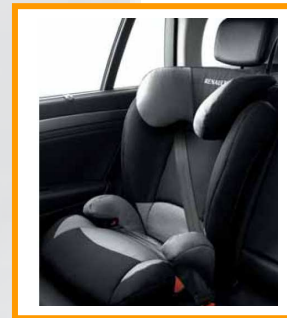

KINDERSITZE / SIÈGES ENFANT FÜR JEDES ALTER EINE **ISOFIX** LÖSUNG! UNE OFFRE **ISOFIX** POUR TOUS LES AGES!

KINDERSITZ / SIÈGE ENFANT **BABYSAFE**

- Mit der Basisstation kann der BABYSAFE auch mit **ISOFIX** angeschlossen werden
- La fonction **ISOFIX** peut être garantie grâce à l'embase
- Kinder von 0 bis 12 Monate / - Enfants de 0 jusqu'à 12 mois

KID FIX ISOFIX

- Kinder von 4 bis 12 Jahren
- Enfants de 4 jusqu'à 12 ans

77 11 422 951
CHF 299.00 (statt/ ald 339.00)

PASSENGER ERGOS

- Kinder von 4 bis 12 Jahren
- Enfants de 4 jusqu'à 12 ans

77 11 237 652
CHF 159.00