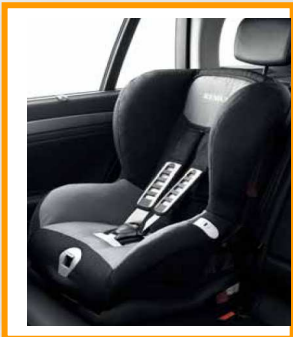

DUO PLUS ISOFIX

- Kinder von 9 Monate bis 4 Jahre
- Enfants de 9 mois jusqu'à 4 ans

77 11 423 381
CHF 419.00 (statt/ ald 449.00)