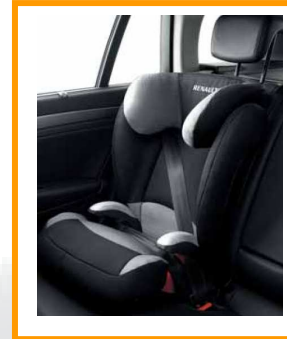

KID PLUS

- Kinder von 4 bis 12 Jahren
- Enfants de 4 jusqu'à 12 ans

77 11 423 382
CHF 239.00